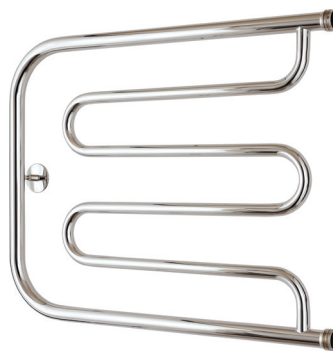

Тандем | Тандем с двумя полками

500x500 600x600 500x650 500x500 600x600 500x650

Материал: нержавеющая сталь

Подключение: боковое

- Полная трубная резьба-сгон 1"
- Две дополнительные полки (в модели «Тандем с двумя полками»)
- Один телескопический кронштейн

Для подключения потребуется: два соединительных элемента угловых/прямых

Дополнительные комплектующие:

Комплекты фитингов:

10 11 12 13 14 18

Уголки переходные:

15 16 17

Вентили:

23 24 27 28 31 32

Отражатели:

7 8

Подробную информацию об указанных дополнительных комплектующих смотрите в разделе «Комплектующие к ПС» (стр. 27-31)

Артикул	Название	Цена розничная, руб.
00011-5050	ПС "СТИЛЬЕ" ТАНДЕМ 500x500 резьба-сгон 1"	2 480
00011-5065	ПС "СТИЛЬЕ" ТАНДЕМ 500x650 резьба-сгон 1"	2 910
00011-6060	ПС "СТИЛЬЕ" ТАНДЕМ 600x600 резьба-сгон 1"	2 870
00016-5050	ПС "СТИЛЬЕ" ТАНДЕМ 2П 500x500 резьба-сгон 1"	2 720
00016-5065	ПС "СТИЛЬЕ" ТАНДЕМ 2П 500x650 резьба-сгон 1"	3 190
00016-6060	ПС "СТИЛЬЕ" ТАНДЕМ 2П 600x600 резьба-сгон 1"	3 130