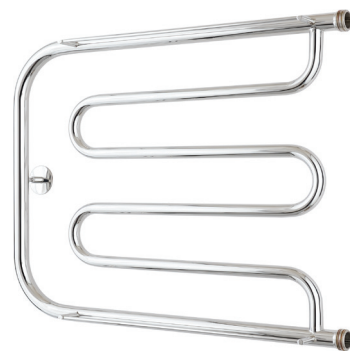

Тандем | Тандем с двумя полками

500x500 600x600 500x650 500x500 600x600 500x650

Материал: нержавеющая сталь

Подключение: боковое

- Полная трубная резьба-сгон 1"
- Две дополнительные полки (в модели «Тандем с двумя полками»)
- Один телескопический кронштейн

Для подключения потребуется: два соединительных элемента угловых/прямых

Дополнительные комплектующие:

Комплекты фитингов:

10 11 12 13 14 18

Уголки переходные:

15 16 17

Вентили:

23 24 27 28 31 32

Отражатели:

7 8

Подробную информацию об указанных дополнительных комплектующих смотрите в разделе «Комплектующие к ПС» (стр. 27-31)

Артикул	Название	Цена розничная, руб.
00011-5050	ПС "СТИЛЬЕ" ТАНДЕМ 500x500 резьба-сгон 1"	2 480
00011-5065	ПС "СТИЛЬЕ" ТАНДЕМ 500x650 резьба-сгон 1"	2 910
00011-6060	ПС "СТИЛЬЕ" ТАНДЕМ 600x600 резьба-сгон 1"	2 870
00016-5050	ПС "СТИЛЬЕ" ТАНДЕМ 2П 500x500 резьба-сгон 1"	2 720
00016-5065	ПС "СТИЛЬЕ" ТАНДЕМ 2П 500x650 резьба-сгон 1"	3 190
00016-6060	ПС "СТИЛЬЕ" ТАНДЕМ 2П 600x600 резьба-сгон 1"	3 130